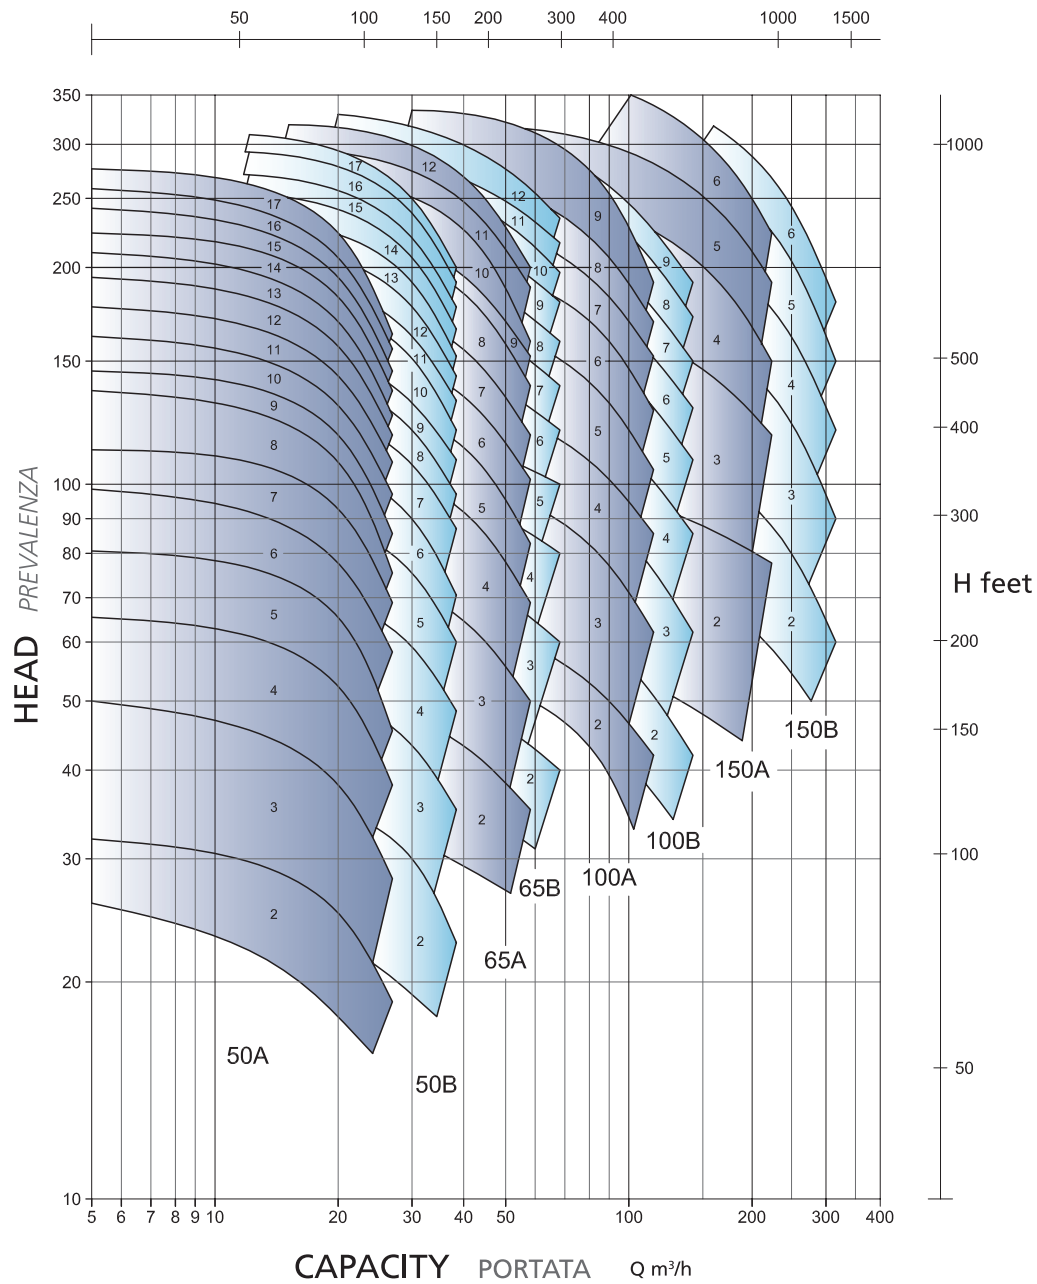

PERFORMANCES (GH) PRESTAZIONI

1450 RPM

USGPM

## 1750 RPM

USGPM

PERFORMANCES (GH) PRESTAZIONI

2900 RPM

PERFORMANCES (GH) PRESTAZIONI

3500 RPM