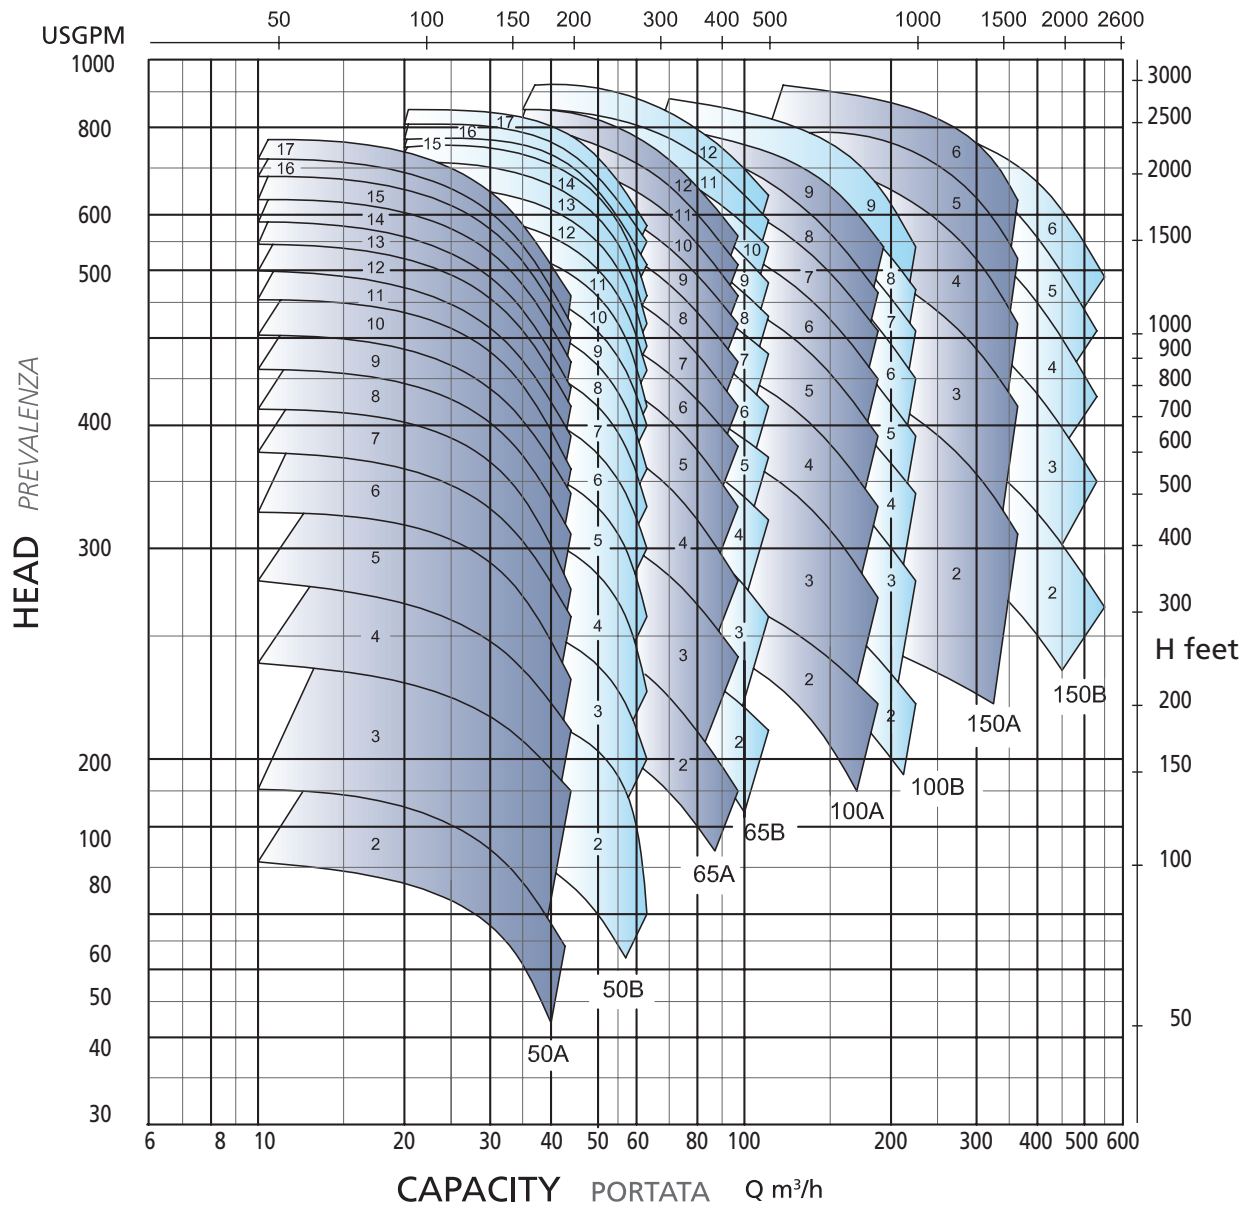

## 1750 RPM

USGPM

PERFORMANCES (GH) PRESTAZIONI

2900 RPM

PERFORMANCES (GH) PRESTAZIONI

3500 RPM