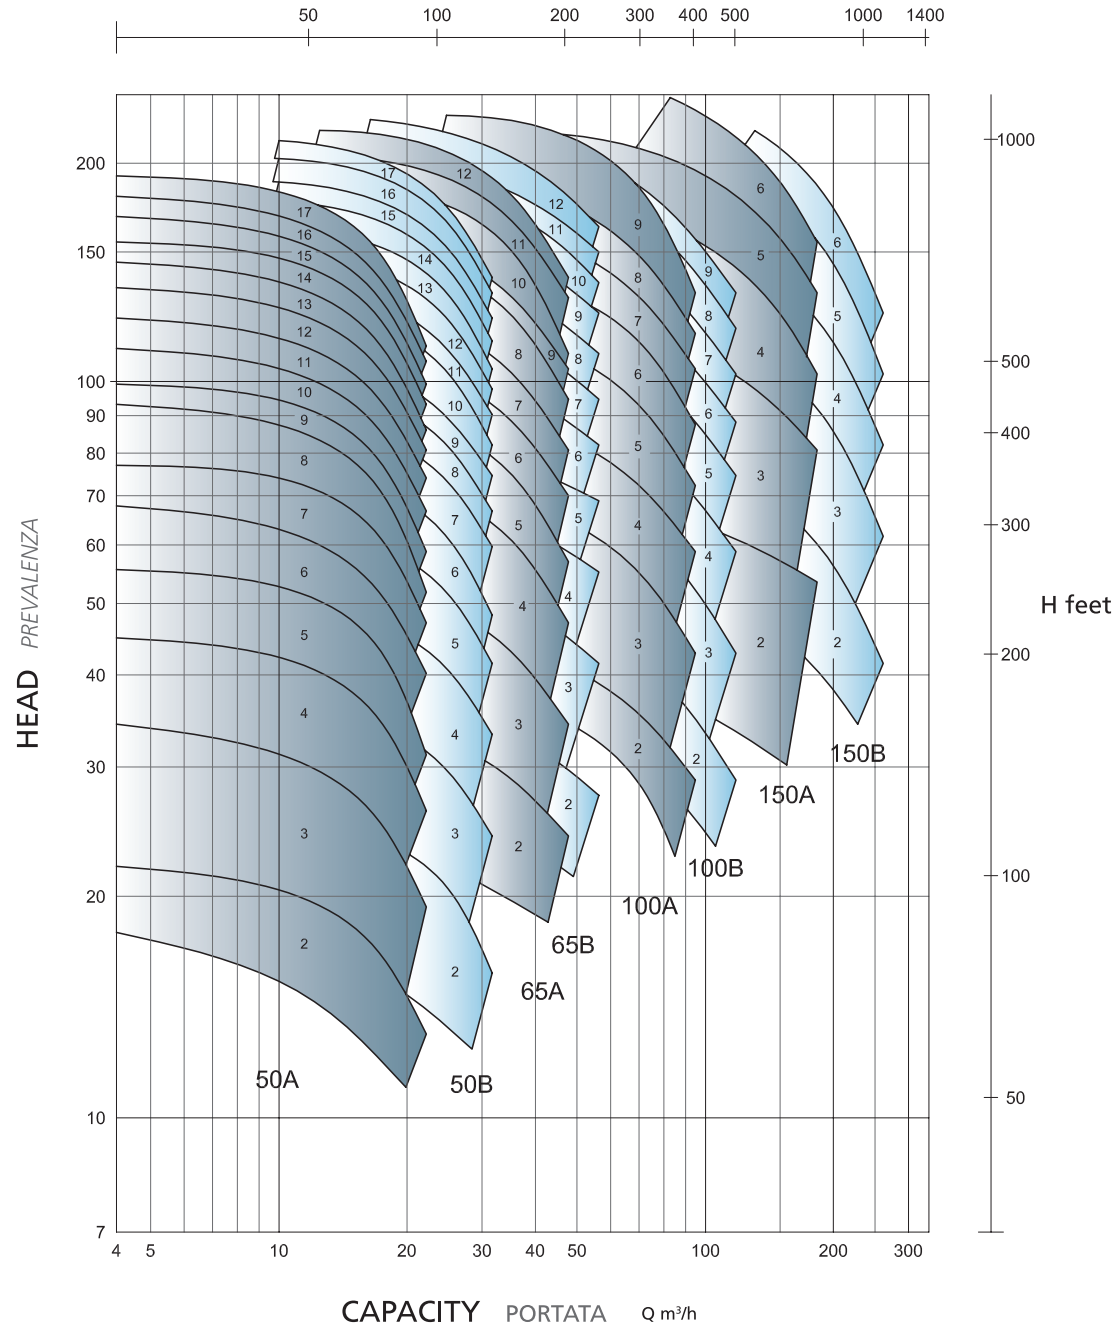

PERFORMANCES (GH) PRESTAZIONI

1450 RPM

USGPM

## 1750 RPM

USGPM

PERFORMANCES (GH) PRESTAZIONI

2900 RPM

PERFORMANCES (GH) PRESTAZIONI

3500 RPM